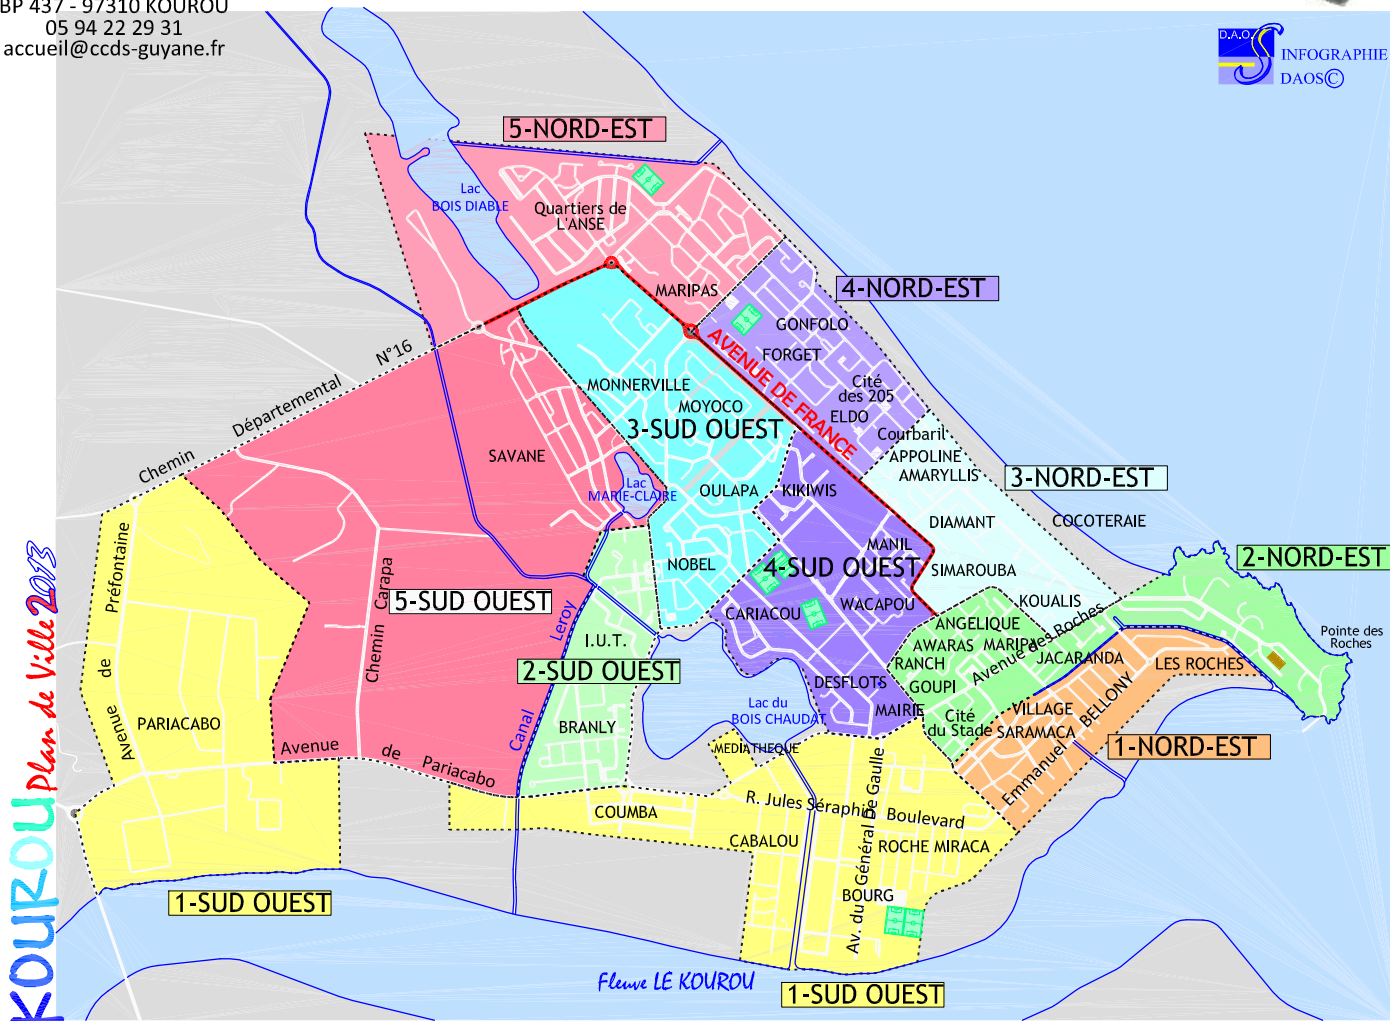

ORDURES MENAGERES

COMMUNE DE KOUROU JOURS COLLECTE DES ORDURES MENAGERES

Sortez vos poubelles à partir de 16h
et rentrez-les après la collecte

1 rue Raymond CRESSON
Quartier Cabalou
BP 437 - 97310 KOUROU
05 94 22 29 31
accueil@ccds-guyane.fr

INFOGRAPHIE
DAOS

Secteurs

QUARTIERS

JOURS

1 SUD-OUEST LE BOURG, ROCHES MIRACA, CABALOU, ZI PARIACABO

M A J D

1-NORD-EST BELLONY, VILLAGE SARAMACA, DEPRESSION DES ROCHES

M A J D

2-SUD OUEST 2 LACS, NOBEL, BOIS CHAUDAT, I.U.T.

L M E V

2-NORD-EST GOUPI, ANGELIQUE, MARIPA, CARAPA, CITE DU STADE, JACARANDA, LES ROCHES

M A J D

3 SUD-OUEST MONNERVILLE, MOYOCO, OULAPA, NOBEL

L M E V

3-NORD-EST LA COCOTERAIE, KOUALIS, SIMAROUBA, DIAMANT, AMARYLLIS, APPOLINE

M A J D

4 SUD-OUEST MAIRIE, CARIACOU, MANIL, WACAPOU, KIKIWI

M A J D

4-NORD-EST EUROPE, ELDO, CITE 205, GONFOLO, village indien

L M E V

5 SUD-OUEST QUARTIERS SAVANE, CHEMIN CARAPA

L M E V

5-NORD-EST QUARTIERS DE L' ANSE